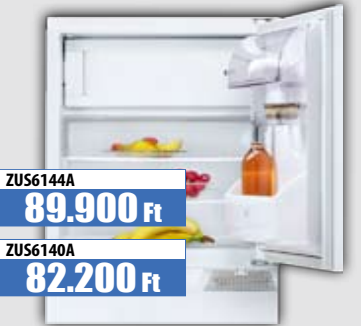

ZUS6144A
89.900 Ft

ZUS6140A
82.200 Ft

ZUS6144A
alépipíthető hűtőszekrény fagyasztóval - 4 üvegcserélő - 115/17 literes űrtartalom - megfordítható ajtónyitási irány - A energiaosztály mechanikus vezérlés - 820 mm beépíthető magasság

ZUS6140A
133 literes űrtartalom - fagyasztó nélküli - a többi funkció azonos.