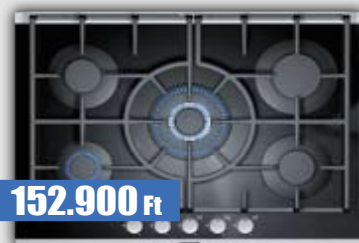

152.900 Ft

EP726QB90E

önállóan beépíthető gázfőzőlap üvegkerámia felületen - 70 cm széles - egykezes elektromos szikragyújtás - 5 gázegő WOK égővel égésbiztosítás - öntöttvas edénytartó rácsok