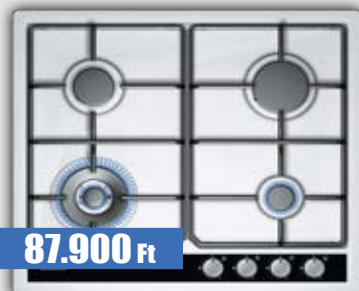

87.900 Ft

EC645HB80E

önállóan beépíthető gázfőzőlap - 4 gázegő, ebből 1 WOK - egykezes szikragyújtás - termosztatos égésbiztosítás - zománcozott edénytartók - nemesacél felület