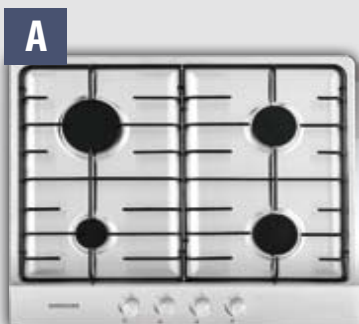

1+A szettben
130.900 Ft

BF641FST

2+B szettben
145.900 Ft

BF641FST

3+C szettben
223.900 Ft

BT621FSST

4+D szettben
244.900 Ft

BT65TDFST

GN641FFXD

C61R2AEE

C61R2CCN

4 kerámiaégő: 2 szimpla, 1 dupla, 1 ovális égő, Méret: (szélesség x magasság x mélység): 575 x 52,6 x 505 mm, Dupla: 210 / 120 mm 2,2 kW, Szimpla: 145 mm, 1,2 kW, Ovális: 170 / 265 mm, 2,4 kW, Intelligens érintésvezérlés, LED-kijelző / Időzítő / Érintőkapcsoló, Gyermekzár, Maradék hő kijelzése, Áram ki / be, Teljesítményszabályozás

C61R2CCN

4 kerámiaégő: 2 szimpla, 1 dupla, 1 ovális égő, Méret: (szélesség x magasság x mélység): 575 x 52,6 x 505 mm, Max teljesítmény: 7,0 kW, Dupla: 210 / 120 mm 2,2 kW, Szimpla: 145 mm, 1,2 kW, Ovális: 170 / 265 mm, 2,4 kW, Intelligens érintésvezérlés, LED-kijelző / Időzítő / Érintőkapcsoló, Gyermekzár, Maradék hő kijelzése, Áram ki / be, Teljesítményszabályozás

Twin convection™

A Twin convection™ - kettős hőáramlás - a megoldás arra, hogy időt és energiát takarítson meg. Lehetővé teszi, hogy egyszerre két ételt készítsen különböző hőfokon. Az egyes ételek egymástól jól elválasztva készülnek, így az ízek nem keverednek!

49.900 Ft

FG87KST

187.900 Ft

FQ159ST

57.900 Ft

HC6147BX

68.900 Ft

HC6347BG

Kürtős páraelszívó, üveg, 60 cm széles kivitel, 3 fokozat, Méret: 60x65-111,5x49, elsővívő teljesítmény: 470 m³/óra, 2 db fém zsírszűrő, 2 db szagtalanító szűrő

515.900 Ft

RSE8KPU1/XEO

154.900 Ft

DMB-58AHC/XEH

60 cm széles beépíthető mosogatógép - 12 teríték AAA hatékonyság 3 águ mosókarral - egyszerű mosogatószer adagolás - 2 kiemelhető evőeszköztartó - állítható felsőkösér - 46dB(A) zajszint - kondenzációs szárítás - 7 program - 12 óras indításkésleltetés