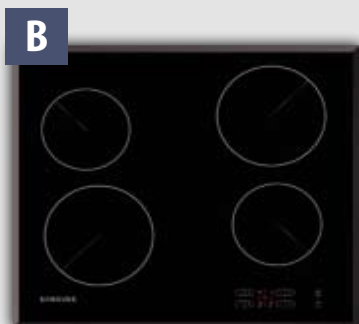

1+A szettben
130.900 Ft

BF641FST

2+B szettben
145.900 Ft

BF641FST

3+C szettben
223.900 Ft

BT621FSST

4+D szettben
244.900 Ft

BT65TDFST

GN641FFXD

C61R2AEE

C61R2CCN

4 kerámiaégő: 2 szimpla, 1 dupla, 1 ovális égő, Méret: (szélesség x magasság x mélység): 575 x 52,6 x 505 mm, Dupla: 210 / 120 mm 2,2 kW, Szimpla: 145 mm, 1,2 kW, Ovális: 170 / 265 mm, 2,4 kW, Intelligens érintésvezérlés, LED-kijelző / Időzítő / Érintőkapcsoló, Gyermekzár, Maradék hő kijelzése, Áram ki / be, Teljesítményszabályozás

C61R2CCN

4 kerámiaégő: 2 szimpla, 1 dupla, 1 ovális égő, Méret: (szélesség x magasság x mélység): 575 x 52,6 x 505 mm, Max teljesítmény: 7,0 kW, Dupla: 210 / 120 mm 2,2 kW, Szimpla: 145 mm, 1,2 kW, Ovális: 170 / 265 mm, 2,4 kW, Intelligens érintésvezérlés, LED-kijelző / Időzítő / Érintőkapcsoló, Gyermekzár, Maradék hő kijelzése, Áram ki / be, Teljesítményszabályozás

Twin convection™

A Twin convection™ - kettős hőáramlás - a megoldás arra, hogy időt és energiát takarítson meg. Lehetővé teszi, hogy egyszerre két ételt készítsen különböző hőfokon. Az egyes ételek egymástól jól elválasztva készülnek, így az ízek nem keverednek!

49.900 Ft

FG87KST

187.900 Ft

FQ159ST

57.900 Ft

HC6147BX

68.900 Ft

HC6347BG

Kürtős páraelszívó, üveg, 60 cm széles kivitel, 3 fokozat, Méret: 60x65-111,5x49, elsővívő teljesítmény: 470 m³/óra, 2 db fém zsírszűrő, 2 db szagtalanító szűrő

515.900 Ft

RSE8KPU1/XEO

154.900 Ft

DMB-58AHC/XEH

60 cm széles beépíthető mosogatógép - 12 teríték AAA hatékonyság 3 águ mosókarral - egyszerű mosogatószer adagolás - 2 kiemelhető evőeszköztartó - állítható felsőkösér - 46dB(A) zajszint - kondenzációs szárítás - 7 program - 12 óras indításkésleltetés