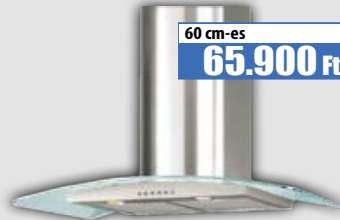

60 cm-es
65.900 Ft

90 cm-es
71.900 Ft

Crystal
- 60 és 90 cm-es kivitelben
üveglapos páraelszívó - 479/464 m³/h* - alumínium szűrő - 2x20W halogén világítás - 56 dB(A) - inox