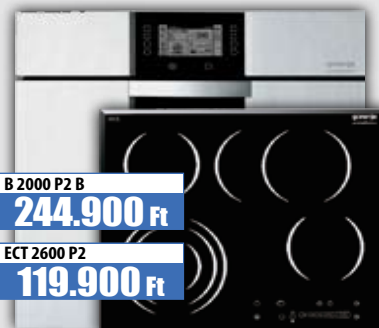

B 2000 P2 B
244.900 Ft

ECT 2600 P2
119.900 Ft

B 2000 P2 B

önállóan beépíthető sütő - érintőképernyős vezérlés - teleszkópos sütőtűk - 53 literes sütőtér - inox

ECT 2600 P2

önállóan beépíthető kerámia főzőlap - bővíthető főzőzónák TouchControl - a bal hátsó főzőzóna programozható - gyermekzár csiszolt szegély