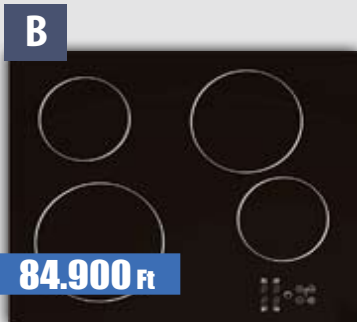

84.900 Ft

ECT600SC
önállóan beépíthető üvegkerámia főzőlap - szenzoros vezérlés -
maradékóh kijelzés - gyermekzár