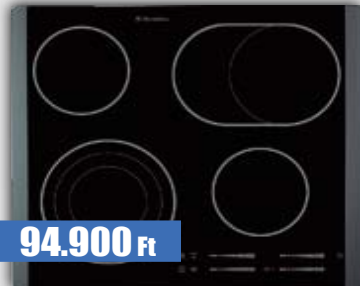

94.900 Ft

EHS60210P

- Elektronikus vezérlés

önállóan beépíthető kerámia főzőlap - elektronikus slide vezérlés
- üvegkerámia főzőlap - gyermekzár - percszámláló - Stop + go
funkció - 9+1 automata fokozat.