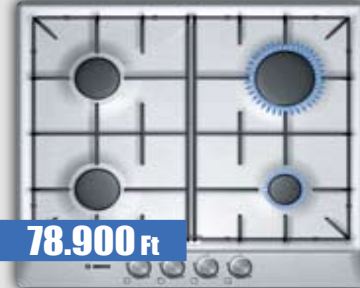

89.900 Ft

PCQ715B80E
önállóan beépíthető gázfőzőlap - elektromos szikragyújtás 5 gázégő WOK égővel - égésbiztosítás - egykezes gyújtás zománczott edénytartó rácsok - nemesacél - 70 cm

78.900 Ft

PCP615B80E
önállóan beépíthető gázfőzőlap - elektromos szikragyújtás 4 gázégő - égésbiztosítás - egykezes gyújtás - zománczott edénytartó rácsok - nemesacél