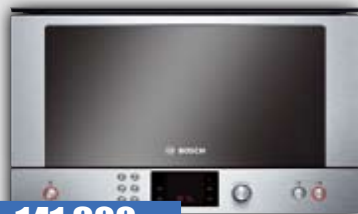

141.900 Ft

HMT85ML53

beépíthető mikrohullámú sütő - 900 W - 21 literes sütőtér AutoPilot7 - digitális kijelző - memória funkció - kerámia sütőalj balra nyíló ajtó - nemesacél

HMT85MR53

jobbra nyíló ajtó - a többi funkció megegyezik