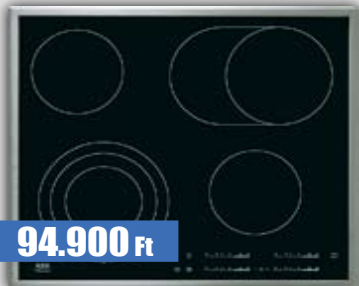

94.900 Ft

66331K-mn

- automatikus felfűtés